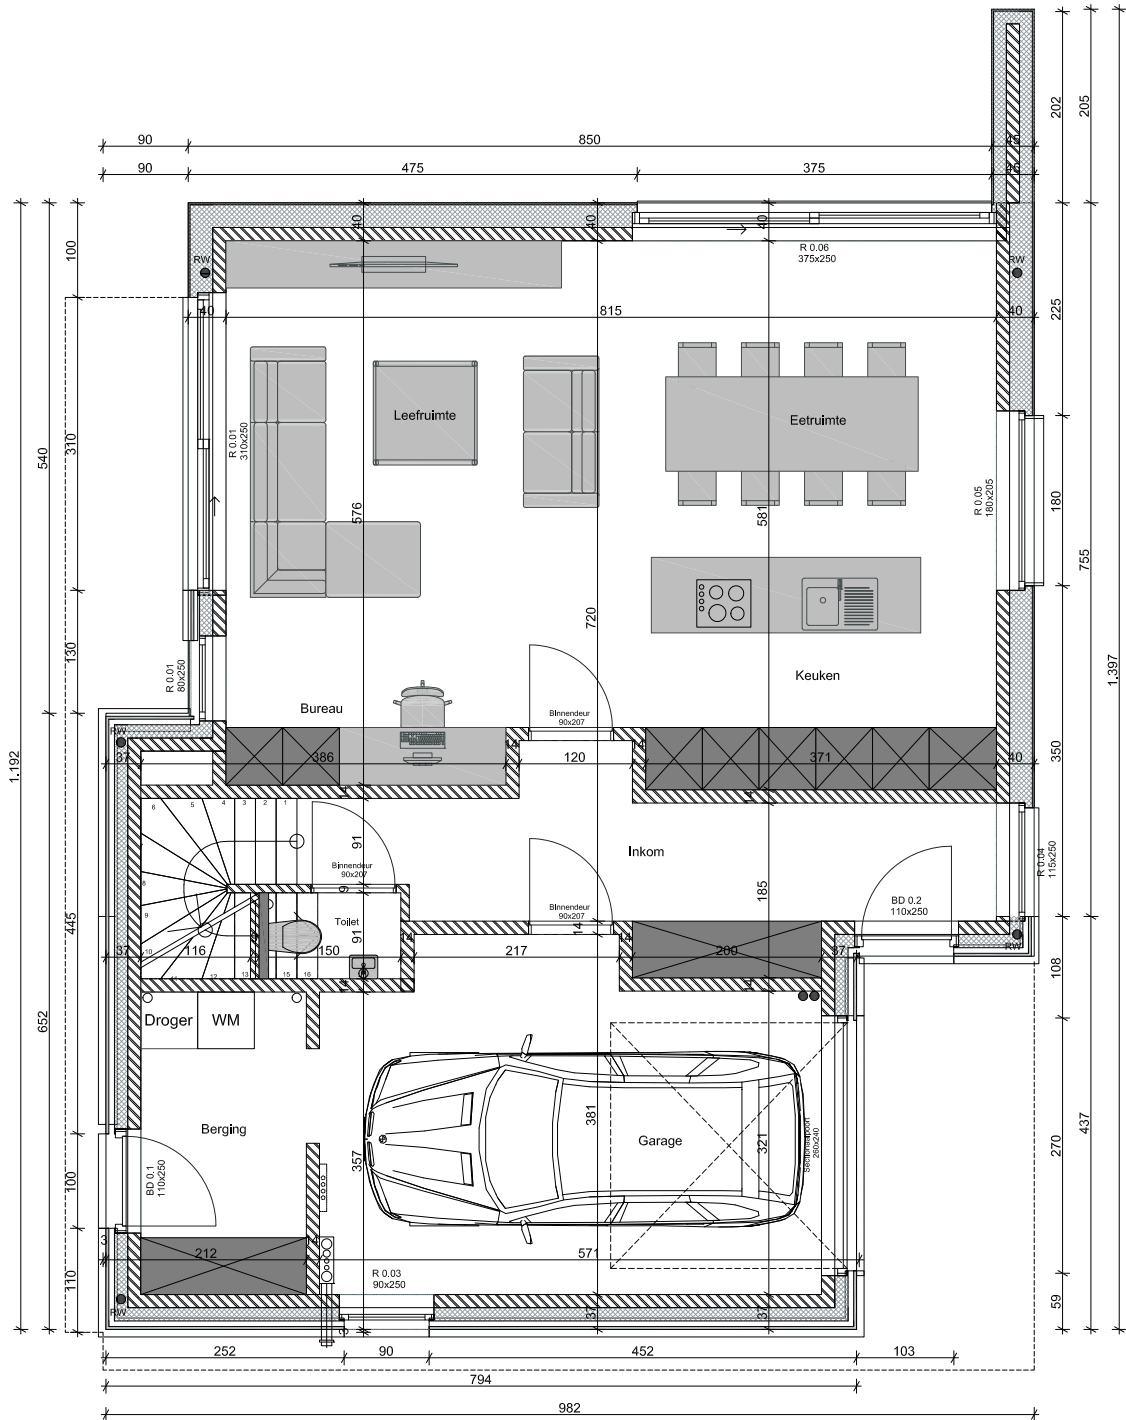

LINKER ZIJGEVEL

ANZEGEM - SINT-ELOOISTRAAT - LOT 1

ACHTERGEVEL

ANZEGEM - SINT-ELOOISTRAAT - LOT 1

RECHTER ZIJGEVEL

ANZEGEM - SINT-ELOOISTRAAT - LOT 1

GELIJKVLOERS
opp. : 106.08 m²

ANZEGEM - SINT-ELOOISTRAAT - LOT 1