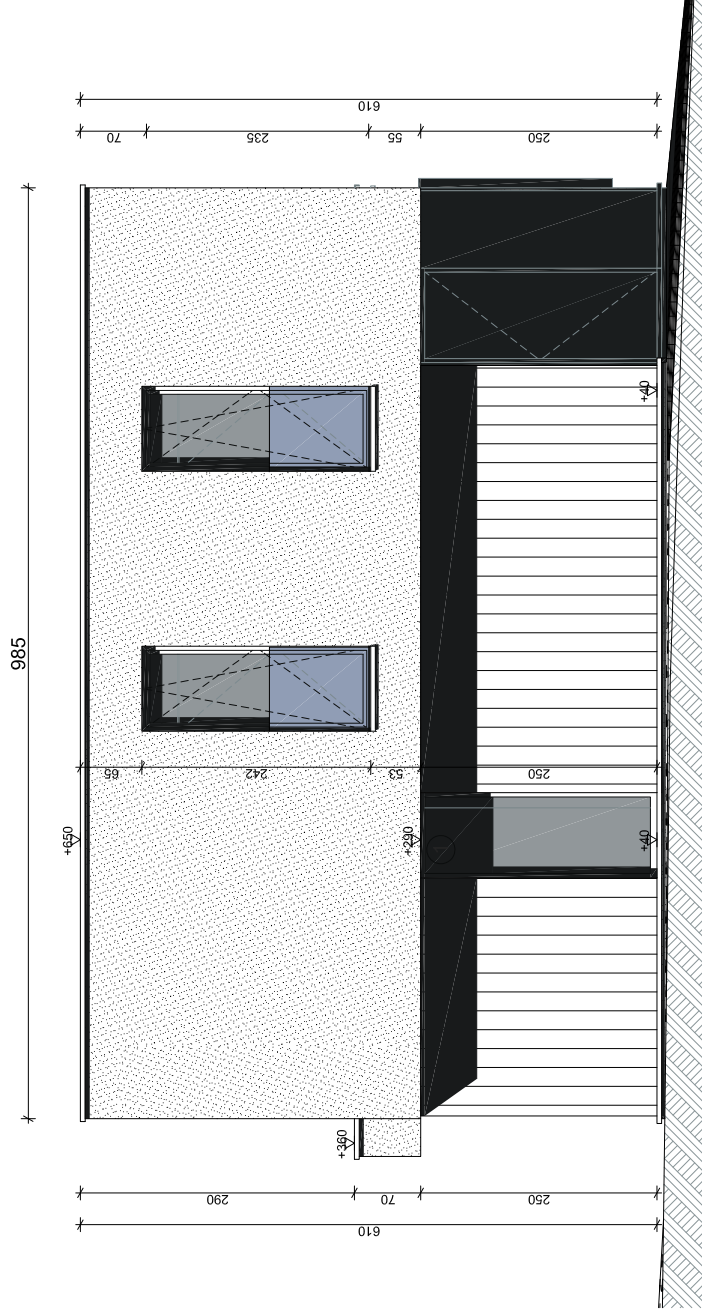

VOORGEVEL

ANZEGEM - SINT-ELOOISTRAAT - LOT 1