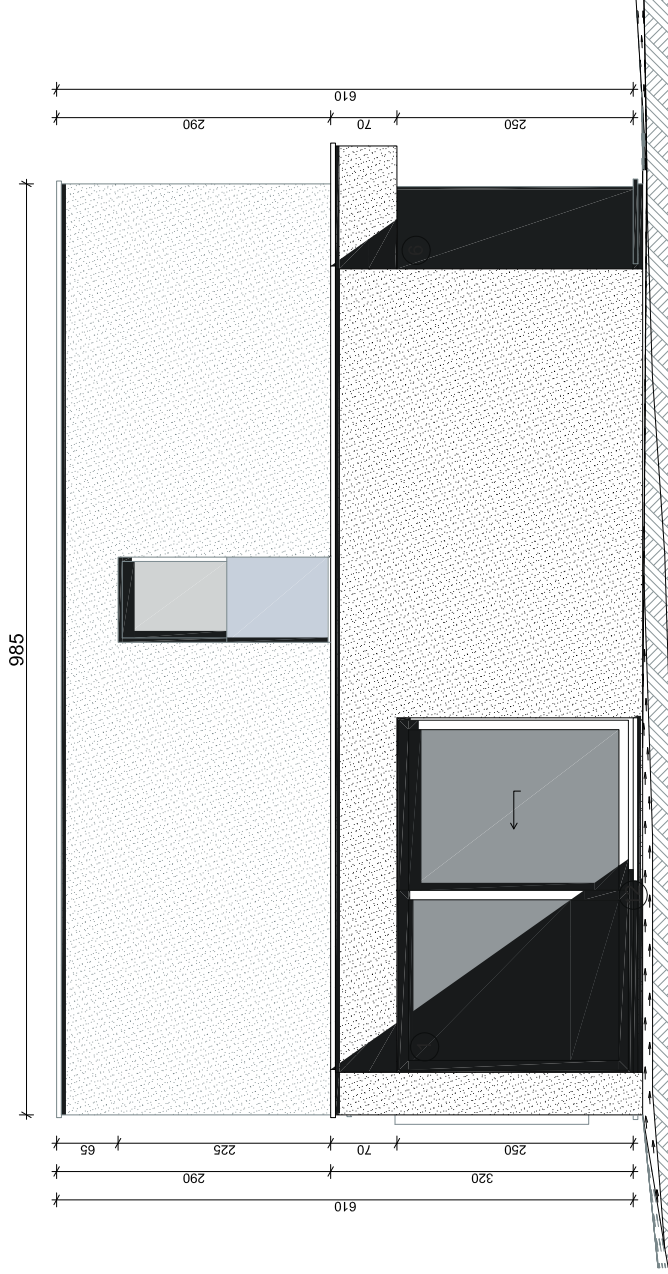

LINKER ZIJGEVEL

ANZEGEM - SINT-ELOOISTRAAT - LOT 1

ACHTERGEVEL

ANZEGEM - SINT-ELOOISTRAAT - LOT 1

RECHTER ZIJGEVEL

ANZEGEM - SINT-ELOOISTRAAT - LOT 1

GELIJKVLOERS
opp. : 106.08 m²

ANZEGEM - SINT-ELOOISTRAAT - LOT 1