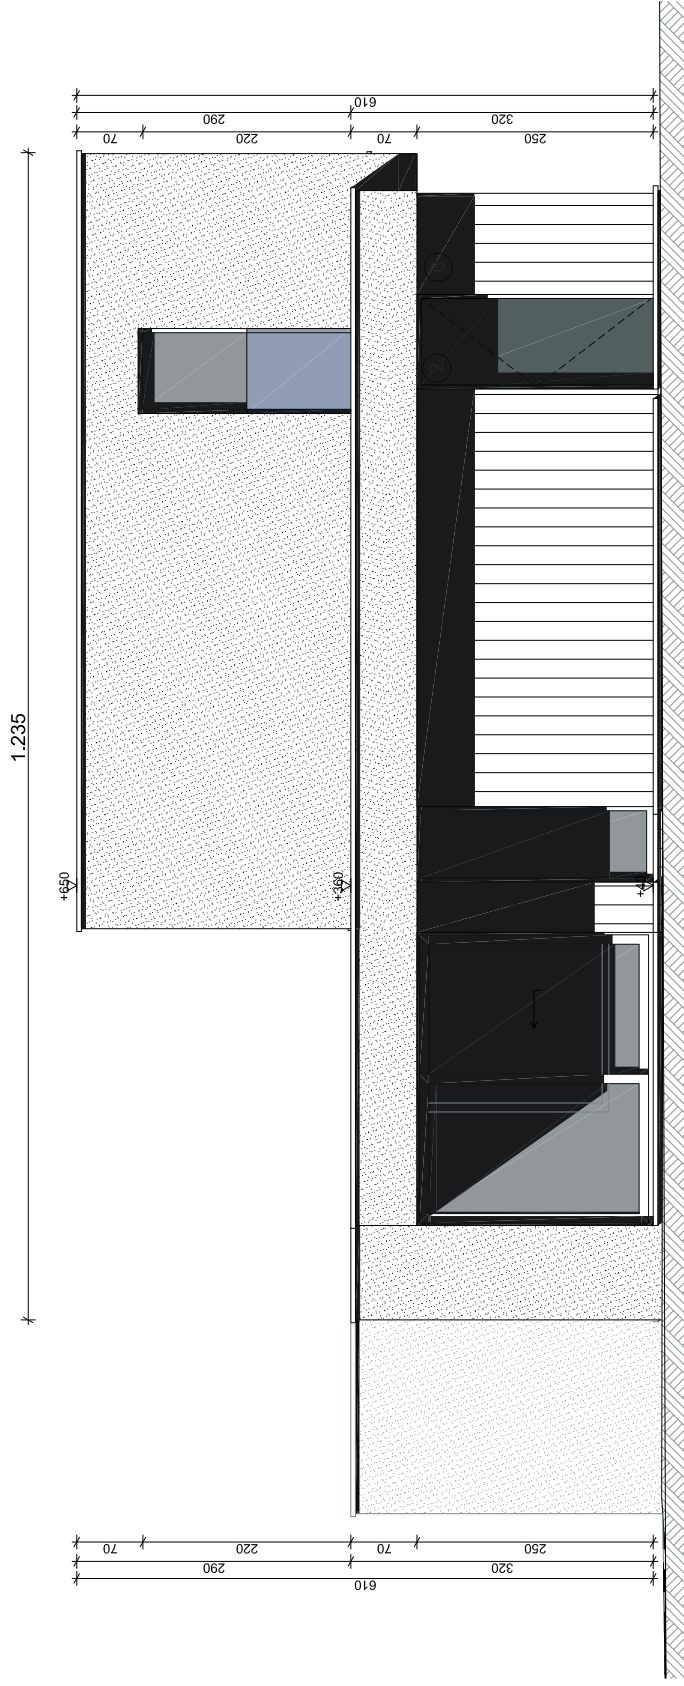

ANZEGEM
SINT-ELOOISTRAAT
LOT 1

Plan & Bouw

VERKADELINGEN WONINGBOUW APPARTEMENTSBOUW

Grote Leiestraat 201
info@planenbouw.be

8570 Anzegem

056 980 271
planenbouw.be

VOORGEVEL

ANZEGEM - SINT-ELOOISTRAAT - LOT 1

LINKER ZIJGEVEL

ANZEGEM - SINT-ELOOISTRAAT - LOT 1

ACHTERGEVEL

ANZEGEM - SINT-ELOOISTRAAT - LOT 1

RECHTER ZIJGEVEL

ANZEGEM - SINT-ELOOISTRAAT - LOT 1

GELIJKVLOERS
opp. : 106.08 m²

ANZEGEM - SINT-ELOOISTRAAT - LOT 1