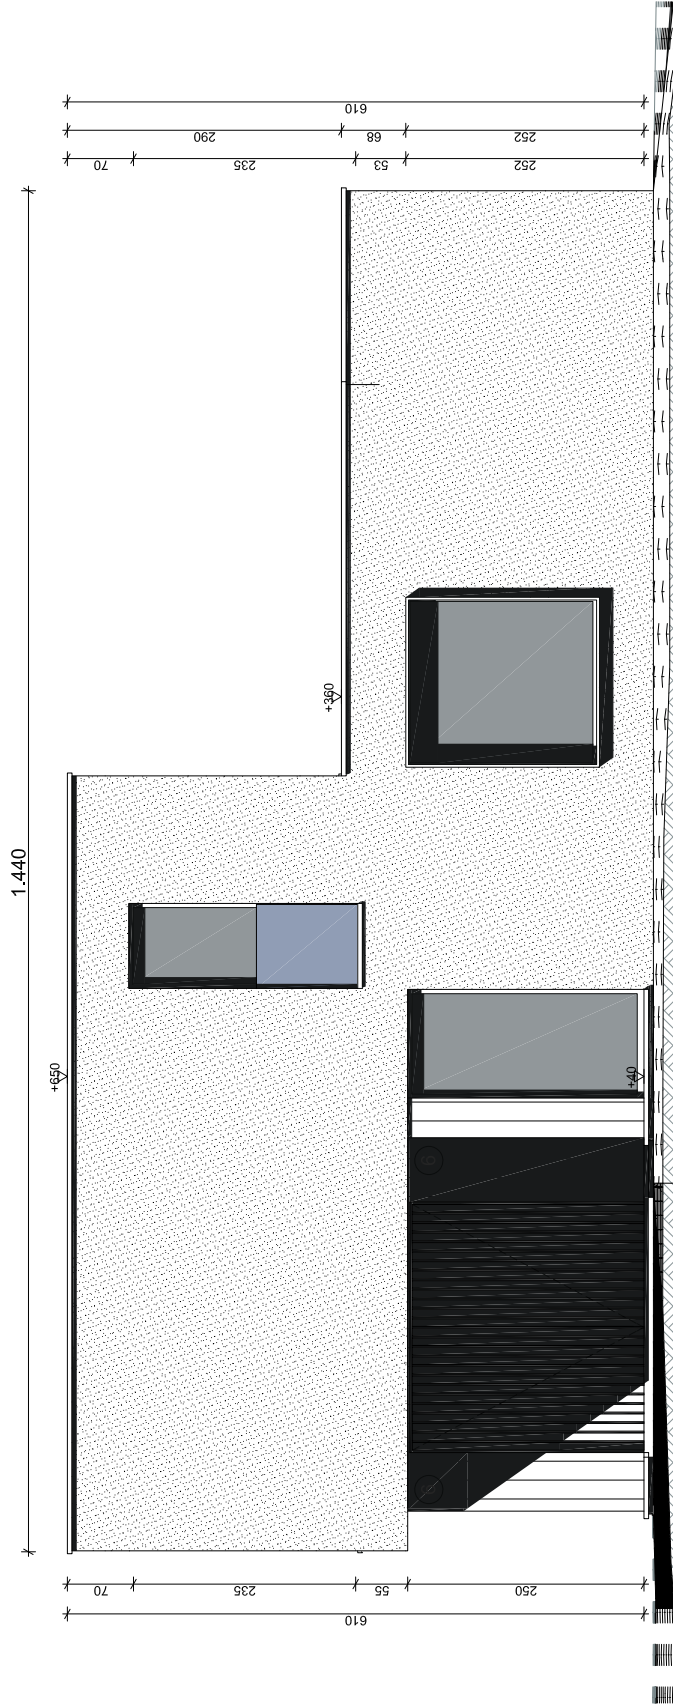

ANZEGEM
SINT-ELOOISTRAAT
LOT 1

Plan & Bouw

VERKADELINGEN WONINGBOUW APPARTEMENTSBOUW

Grote Leiestraat 201
info@planenbouw.be

8570 Anzegem

056 980 271
planenbouw.be

VOORGEVEL

ANZEGEM - SINT-ELOOISTRAAT - LOT 1

LINKER ZIJGEVEL

ANZEGEM - SINT-ELOOISTRAAT - LOT 1

ACHTERGEVEL

ANZEGEM - SINT-ELOOISTRAAT - LOT 1

RECHTER ZIJGEVEL

ANZEGEM - SINT-ELOOISTRAAT - LOT 1

GELIJKVLOERS
opp. : 106.08 m²

ANZEGEM - SINT-ELOOISTRAAT - LOT 1